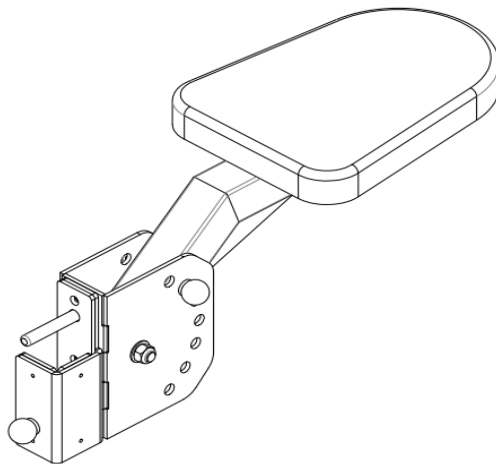

Seal Row Pad-60MM

SKU:SEAL-PAD-RA

ASSEMBLY INSTRUCTIONS

BellsofSteel

Scan QR code for assembly instructions:

[www.bellsofsteel.com](http://www.bellsofsteel.com) | [www.bellsofsteel.us](http://www.bellsofsteel.us) | Telephone: 1-888-718-7997